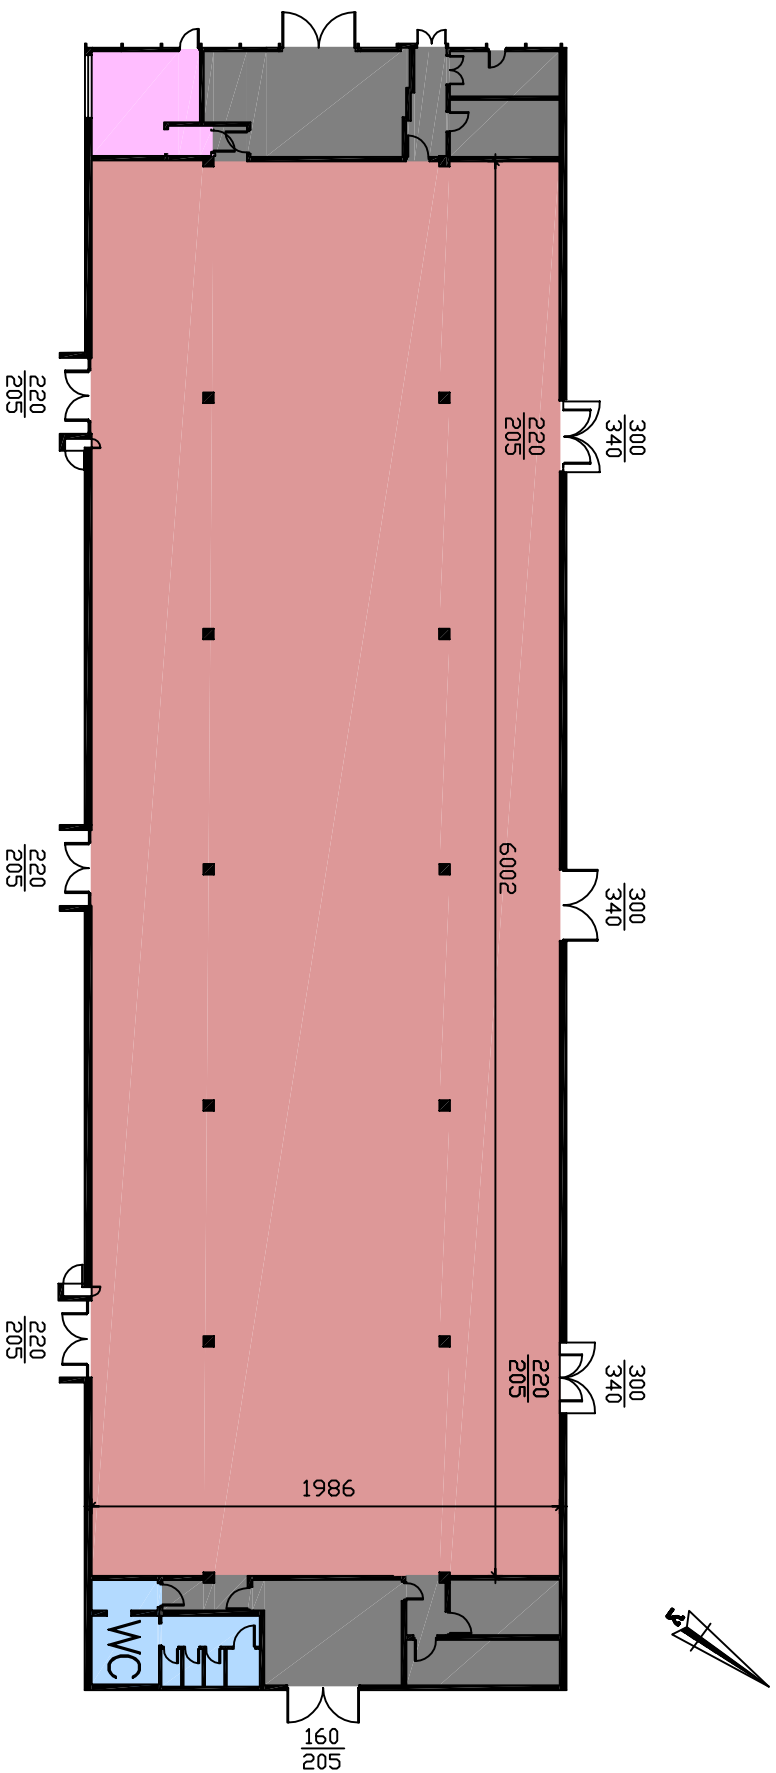

# ביתן 12

שטח	1,192 מ"ר
אורך	60.02 מ'
רוחב	19.86 מ'
גובה	4.00-5.18 מ'

- אולם מרכזי
- הסעדה
- שרתים

המידות המפורטות בסקיצה זו אינן מהוות תחליף למדידה בפועל של השטחים שהינה באחריות המארגן.