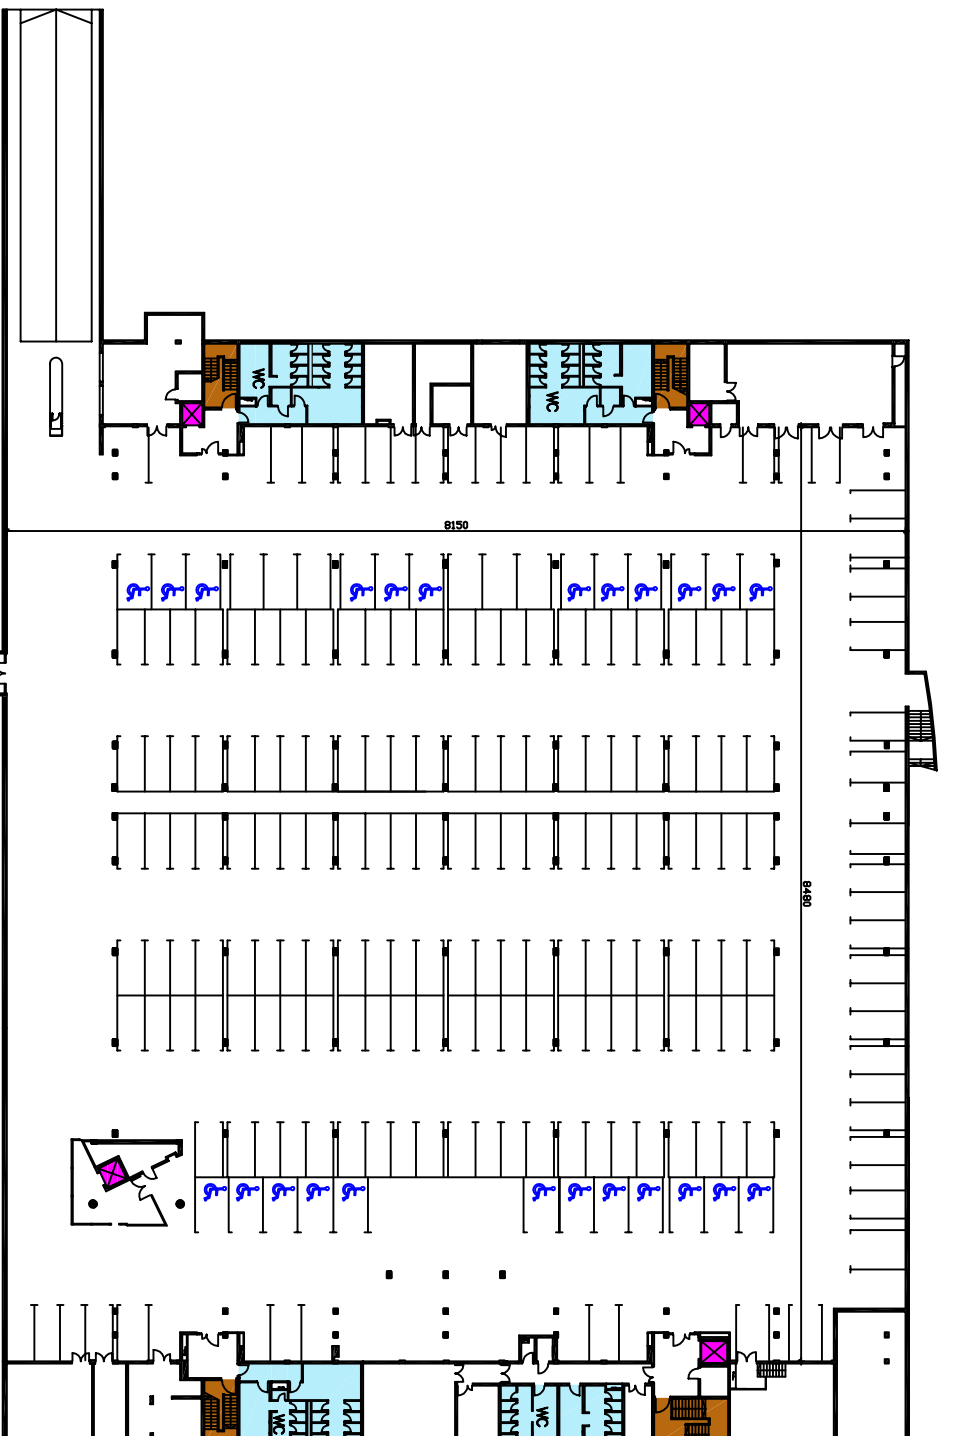

The Israel Trade Fairs & Convention Center Ltd.
מרכז הירידים והקונגרסים בישראל בע"מ

ביתן 1

מפגס חנויה (1-)

חניה	226
שטח	6911 מ"ר
גובה	3.55 מ'
מפגס	3.75 מ' -

- הסעדה
- שירותים
- מדרגות
- מעליות

המידות המפורטות בסקיצה זו אינן מהוות תחליף למדידה בפועל של השטחים שתינה באחריות המארגן.