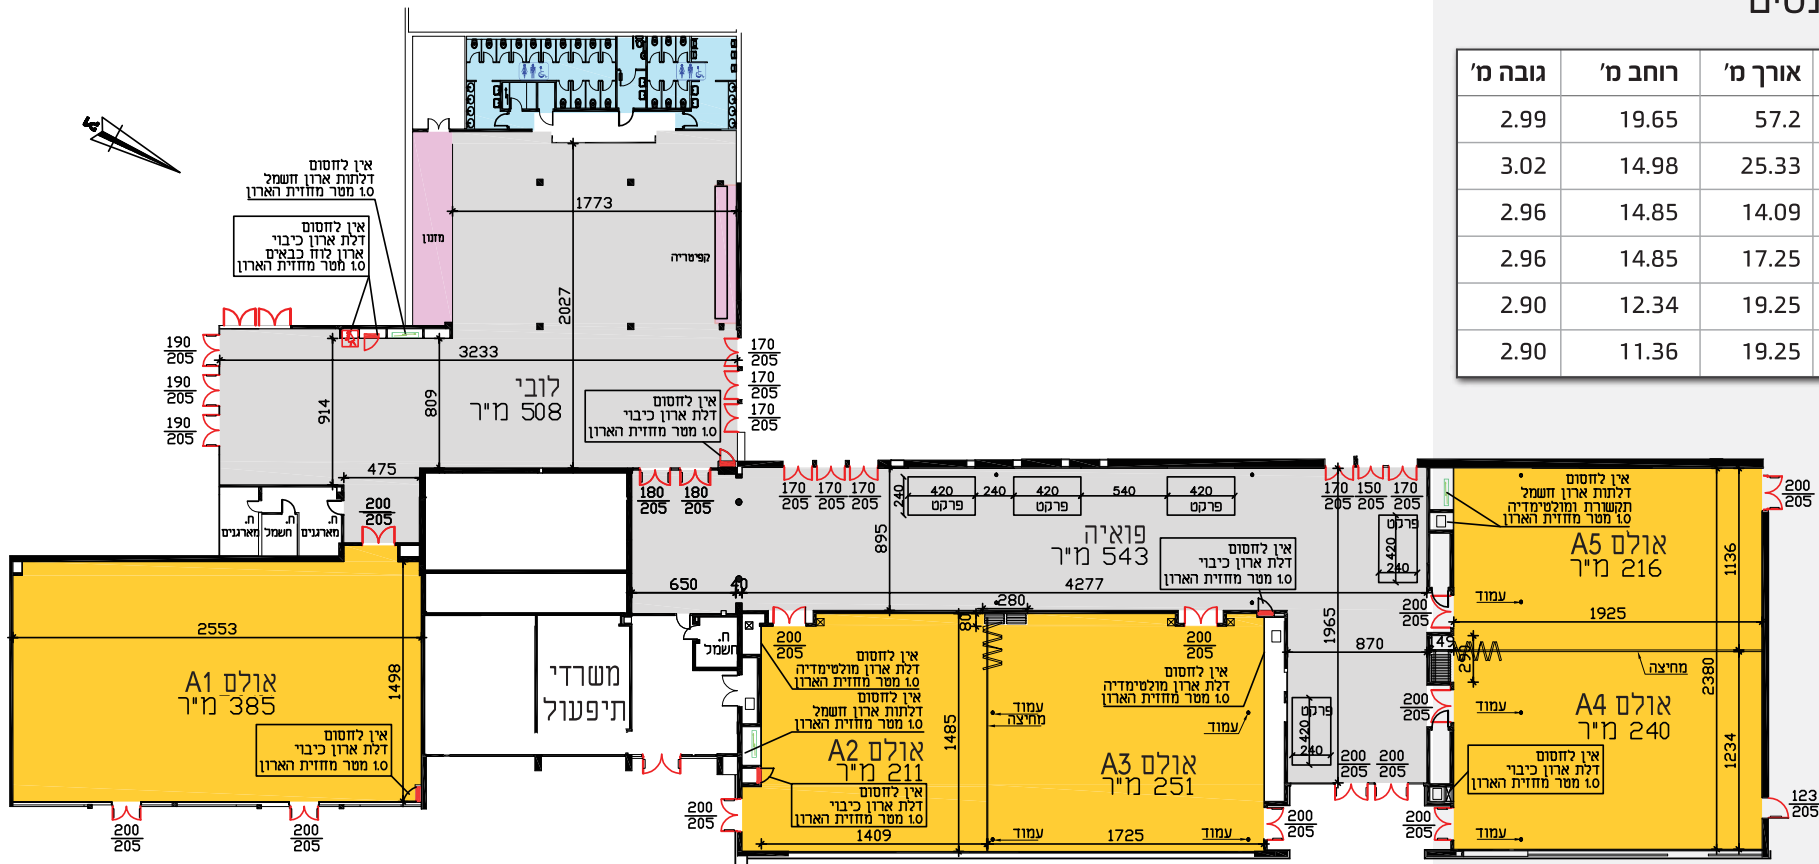

# ביתן 10

מתחם אולמות כנסים

אולמות	שטח מ"ר	אורך מ'	רוחב מ'	גובה מ'
פואיה	543	57.2	19.65	2.99
אולם A1	385	25.33	14.98	3.02
אולם A2	211	14.09	14.85	2.96
אולם A3	251	17.25	14.85	2.96
אולם A4	240	19.25	12.34	2.90
אולם A5	216	19.25	11.36	2.90