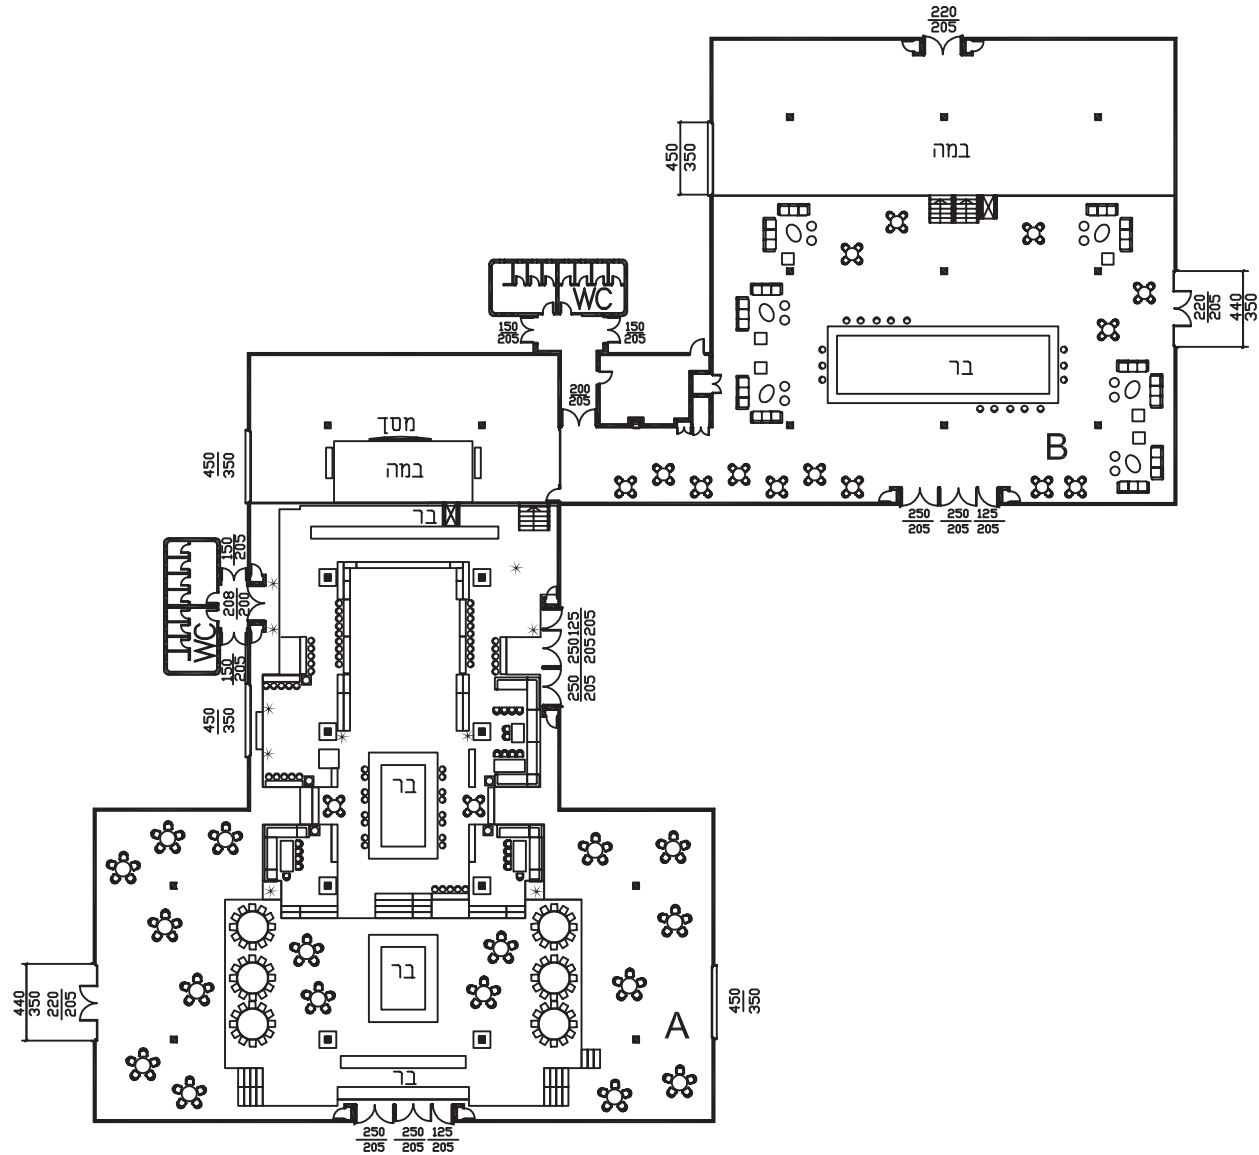

ביתן 11

קונספט אירוע פרטי

11A

רוחב מ' 4.0	אורך מ' 9.0	במה מרכזית
קבלת פנים 1,185 מ"ר		
מוזמנים 600		

11B

רוחב מ' 10.0	אורך מ' 30.0	במה מרכזית
קבלת פנים 945 מ"ר		
מוזמנים 500