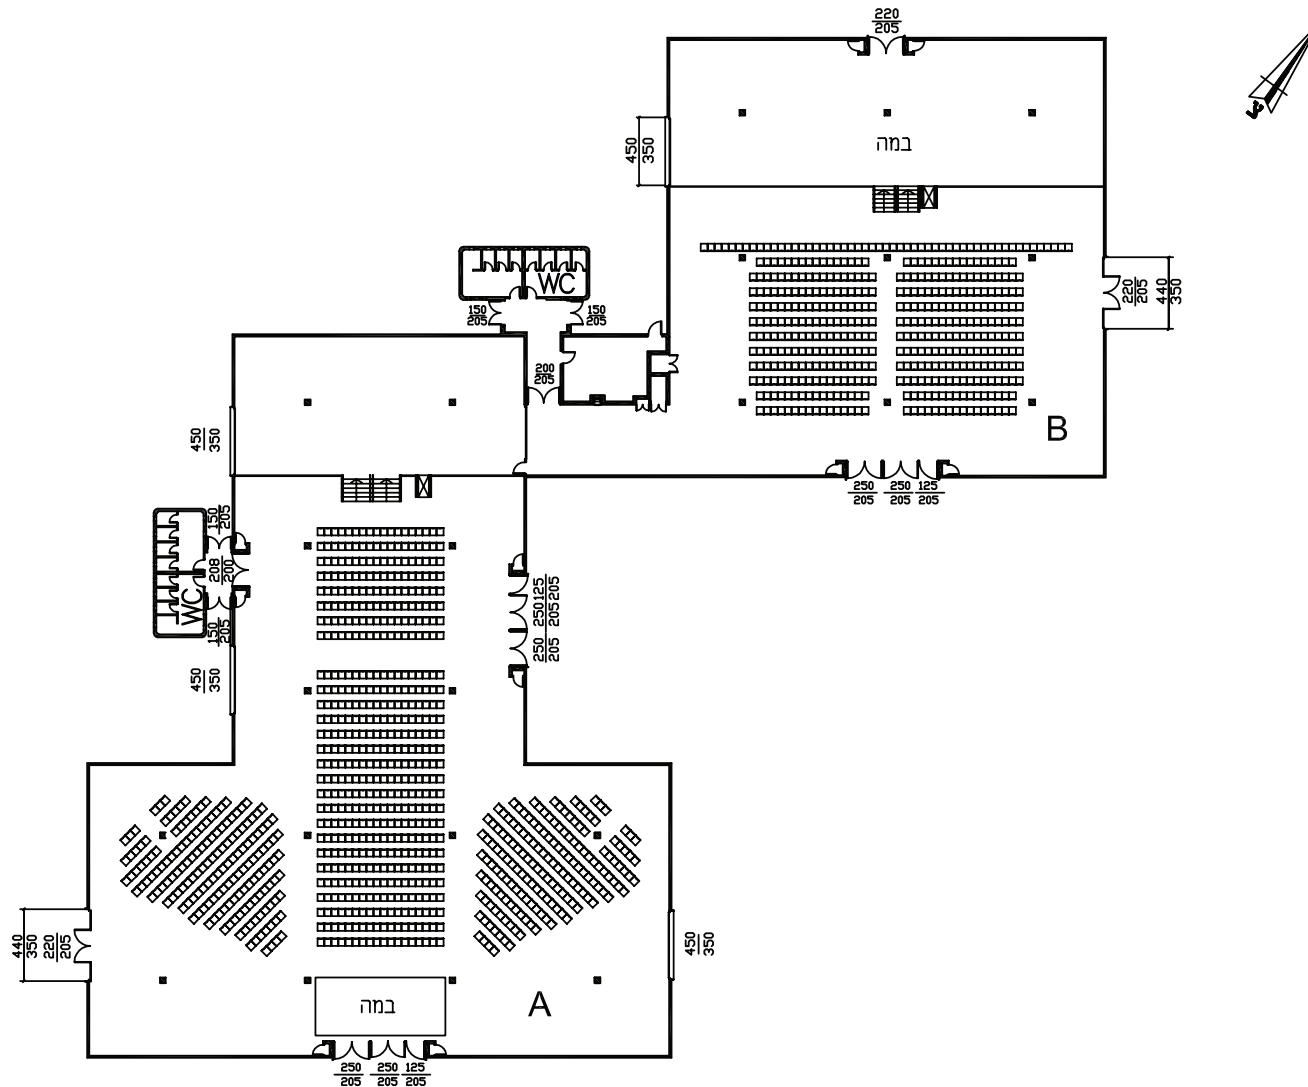

ביתן 11

קונספט תיאטרון מול במה

11A

רוחב מ'	אורך מ'	במה מרכזית
4.0	9.0	מושבים
832		

11B

רוחב מ'	אורך מ'	במה מרכזית
10.0	30.0	מושבים
437