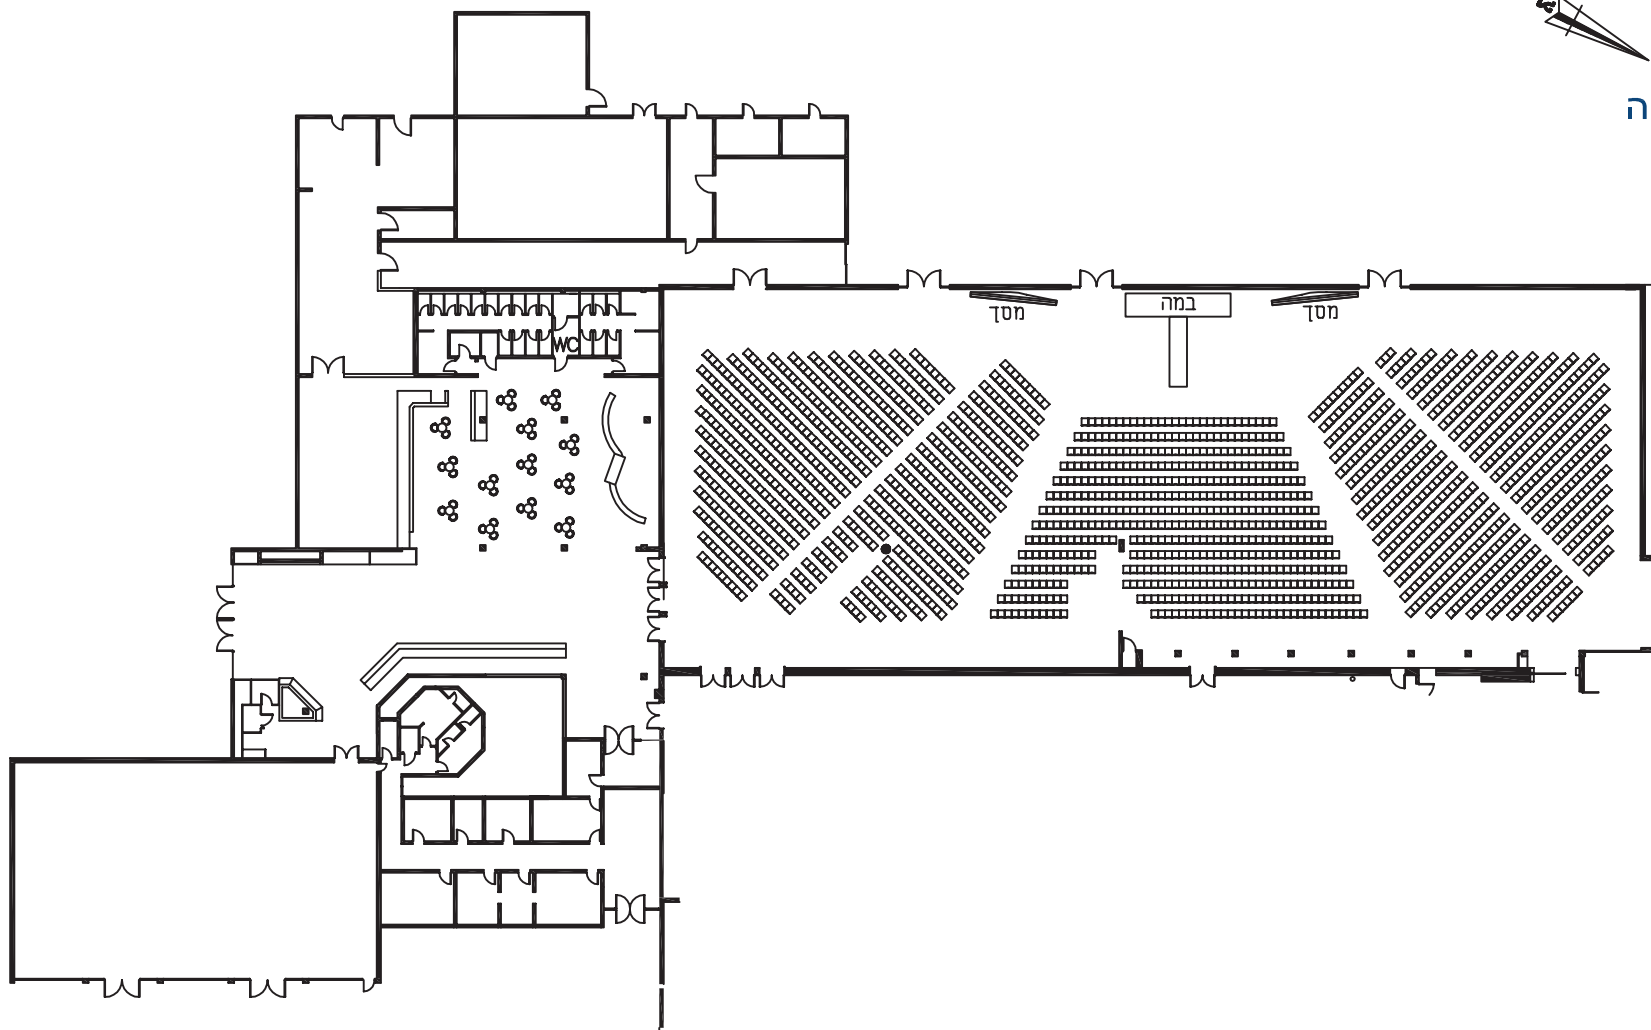

ביתן 10

קונספט ישיבת תיאטרון מול במה

רוחב מ' 1.88	אורך מ' 7.32	במה מרכזית
מ' 1.22	מ' 4.88	
1,800		מושבים

ביתן 10

קונספט ישיבה סביב שולחנות מול במה

רוחב מ' 7.20	אורך מ' 8.40	במה מרכזית
מ' 10.5	מ' 7.0	רחבת ריקודים
1,140		מושבים
95		שולחנות

ביתן 10

קונספט כנס/אירוע

רוחב מ' 6.00	אורך מ' 16.00	במה מרכזית
1,305		מושבים
500 מ"ר		קבלת פנים מליאה

ביתן 10

קונספט תיאטרון מול במה

רוחב מ' 6.00	אורך מ' 16.00	במה מרכזית
1,715		מושבים