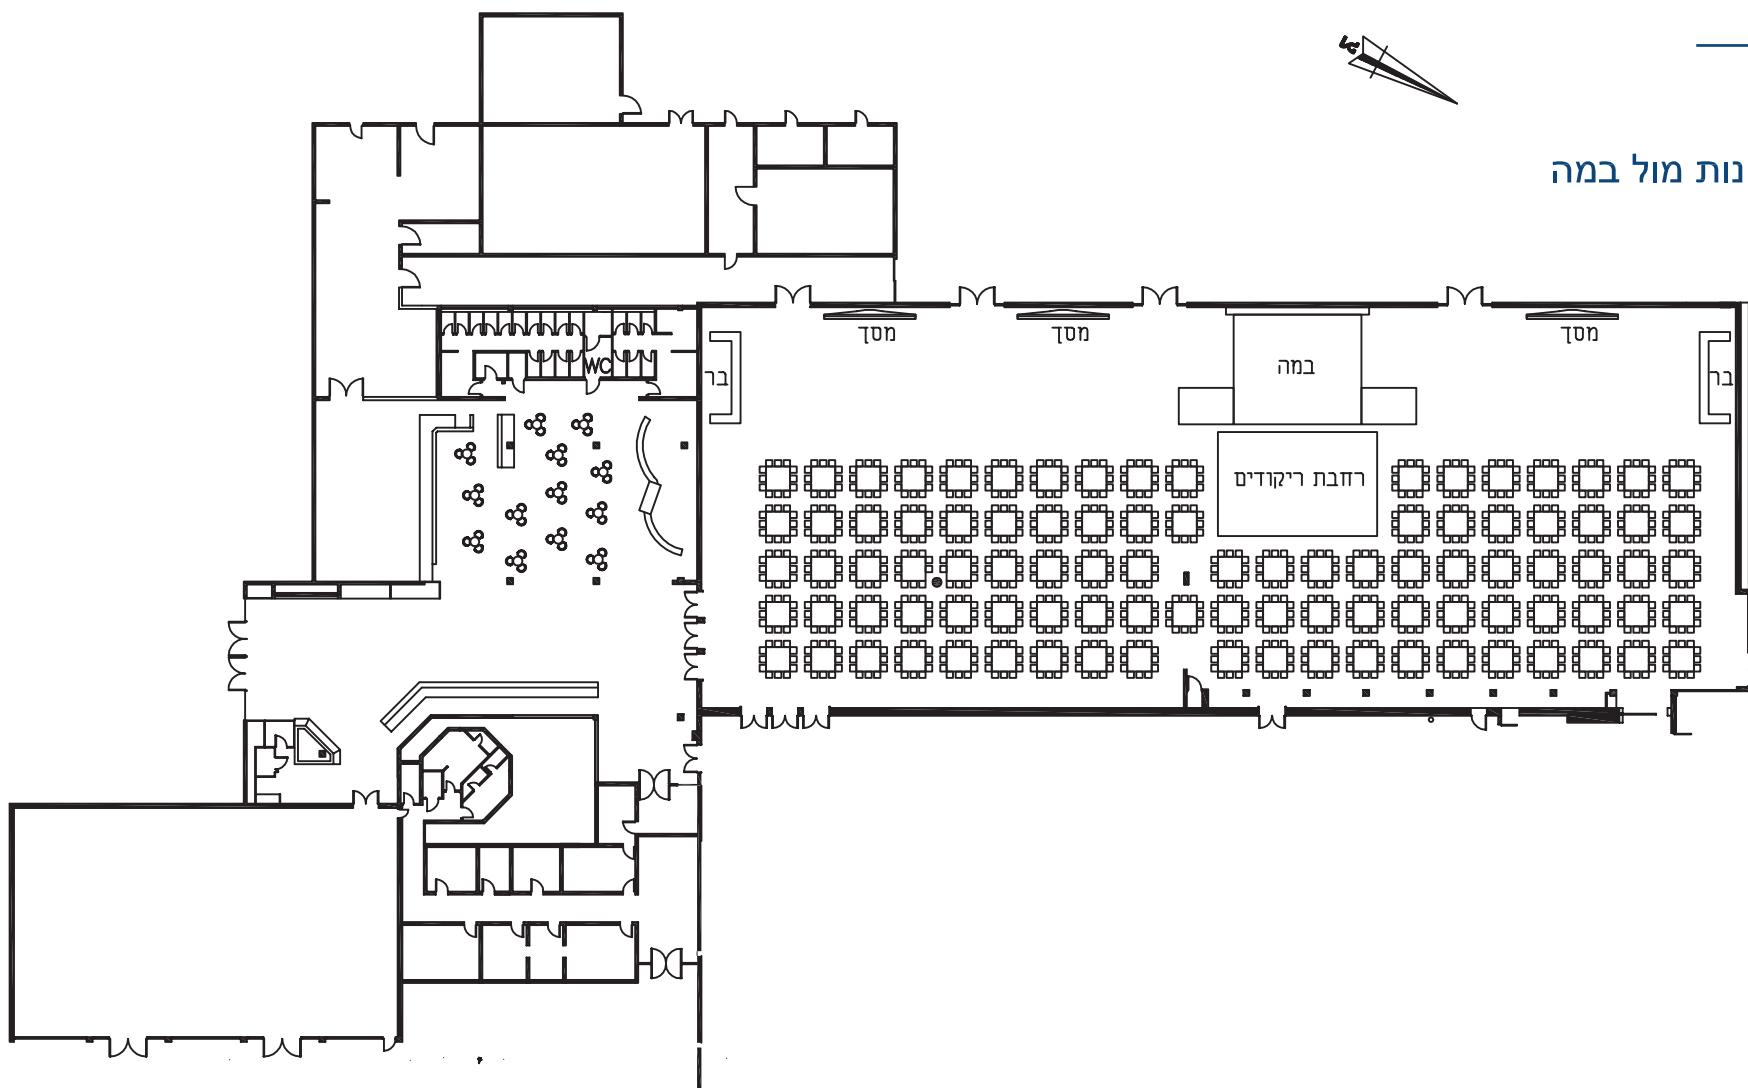

ביתן 10

קונספט ישיבת תיאטרון מול במה

רוחב מ' 1.88	אורך מ' 7.32	במה מרכזית
מ' 1.22	מ' 4.88	
1,800		מושבים

ביתן 10

קונספט ישיבה סביב שולחנות מול במה

רוחב מ' 7.20	אורך מ' 8.40	במה מרכזית
מ' 10.5	מ' 7.0	רחבת ריקודים
1,140		מושבים
95		שולחנות

ביתן 10

קונספט כנס/אירוע

רוחב מ' 6.00	אורך מ' 16.00	במה מרכזית
1,305		מושבים
500 מ"ר		קבלת פנים מליאה

ביתן 10

קונספט תיאטרון מול במה

רוחב מ' 6.00	אורך מ' 16.00	במה מרכזית
1,715		מושבים