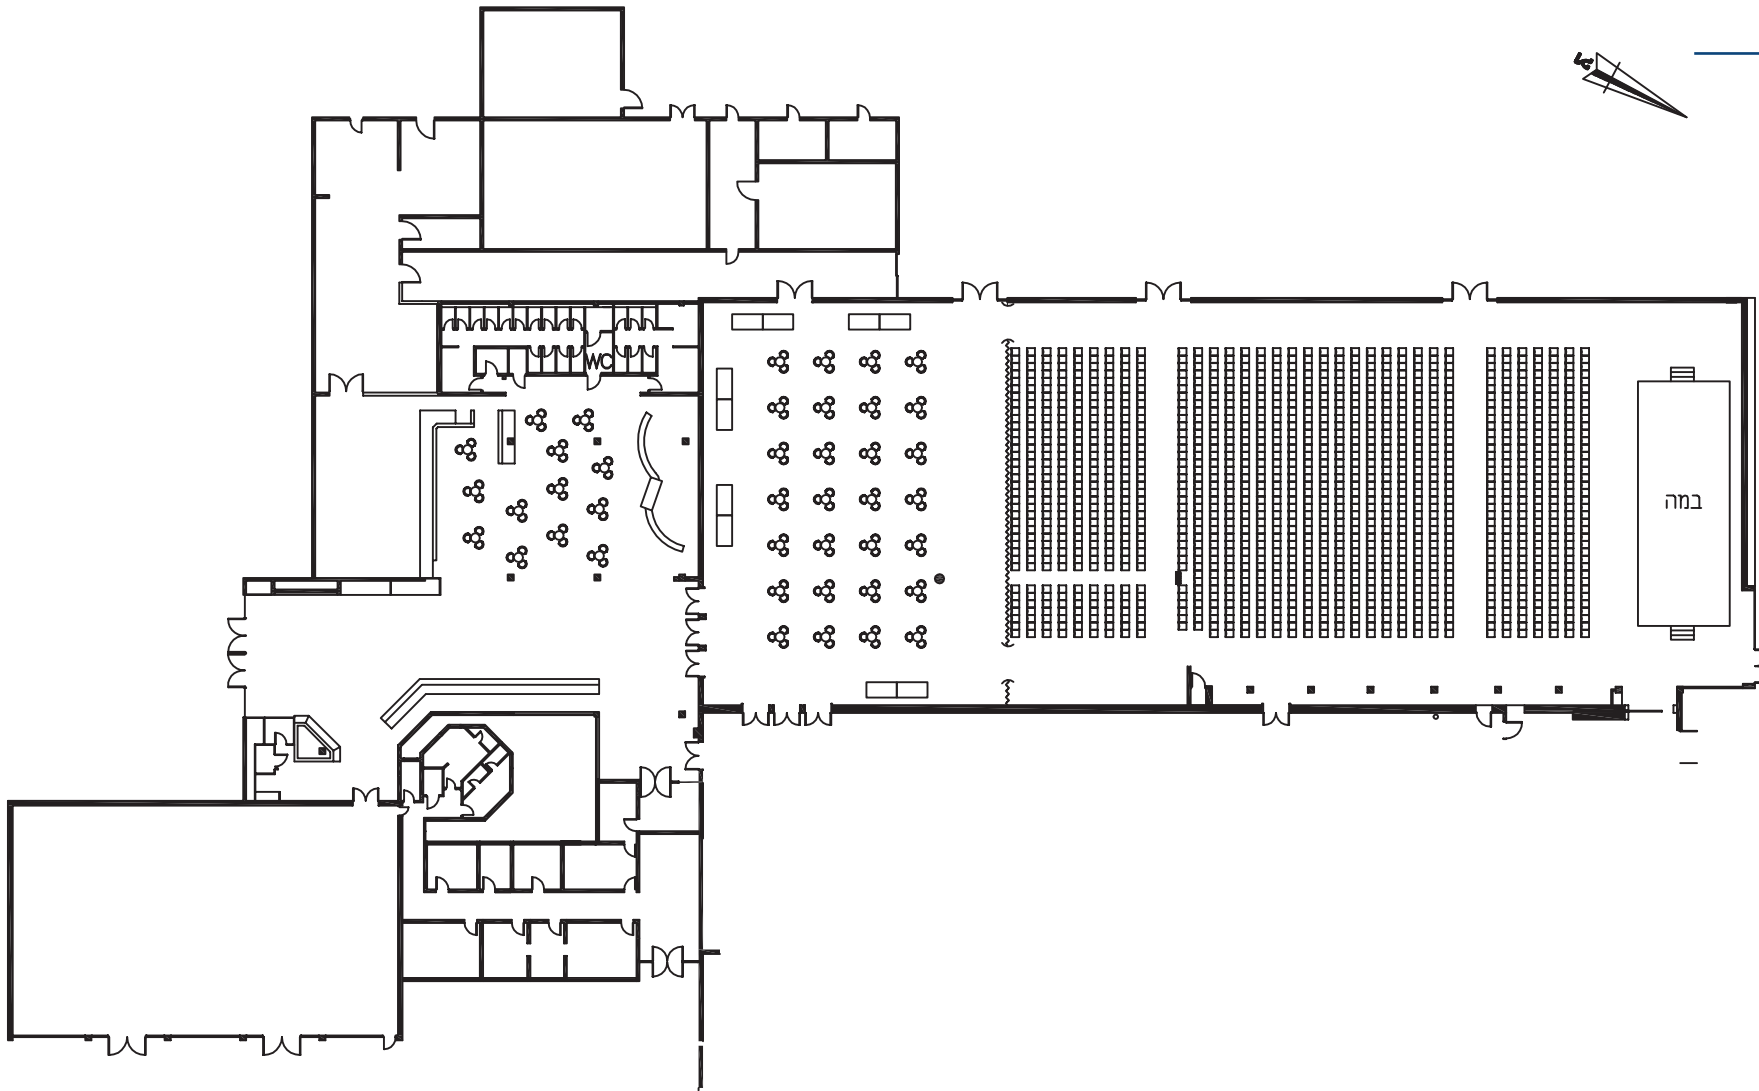

ביתן 10

קונספט ישיבת תיאטרון מול במה

רוחב מ' 1.88	אורך מ' 7.32	במה מרכזית
מ' 1.22	מ' 4.88	
1,800		מושבים

ביתן 10

קונספט ישיבה סביב שולחנות מול במה

רוחב מ' 7.20	אורך מ' 8.40	במה מרכזית
מ' 10.5	מ' 7.0	רחבת ריקודים
1,140		מושבים
95		שולחנות

ביתן 10

קונספט כנס/אירוע

רוחב מ' 6.00	אורך מ' 16.00	במה מרכזית
1,305		מושבים
500 מ"ר		קבלת פנים מליאה

ביתן 10

קונספט תיאטרון מול במה

רוחב מ' 6.00	אורך מ' 16.00	במה מרכזית
1,715		מושבים